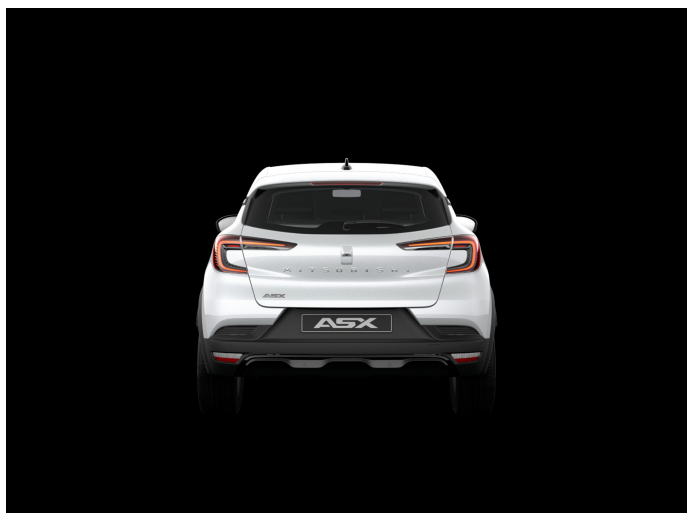

Mitsubishi ASX

1.2L DI-T MT INTENSE+

€ 27.860,-

2026

454 KM

We helpen u graag op weg!

Kenmerken

Merk	Mitsubishi	Bouwjaar	24-03-2026	Tellerstand	454 KM
Model	ASX	Kleur	Crystal White	Vermogen	114 PK
Type	1.2L DI-T MT INTENSE+	Brandstof	Benzine	Cilinderinhoud	1199 CC
Prijs	€ 27.860,-	Transmissie	Handgeschakeld	Gewicht:	1224 KG

Foto's voertuig

Exterieur

lichtmetalen velgen 18"
achterspoiler
buitenspiegels elektrisch inklapbaar
buitenspiegels elektrisch verstelbaar
buitenspiegels in andere kleur
buitenspiegels verwarmbaar
chromen delen exterieur
dakrails
dimlichten automatisch
extra getint glas
glans exterieur delen
LED achterlichten
LED dagrijverlichting
LED koplampen
regensensor
verwarmde voorruit