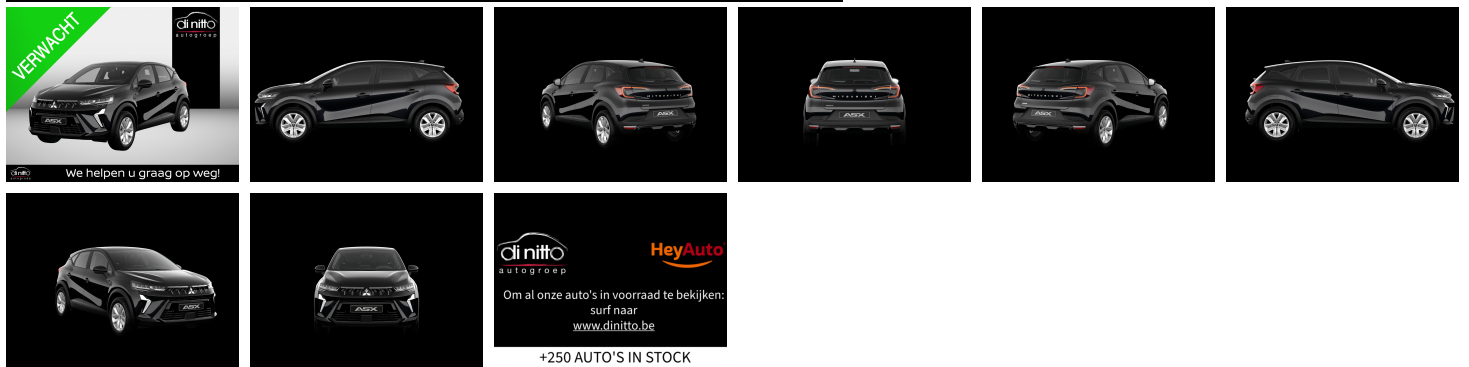

Mitsubishi ASX

1.2L DI-T MT INTENSE

€ 24.590,-

2026

5 KM

Kenmerken

Merk	Mitsubishi	Bouwjaar	01-01-2026	Tellerstand	5 KM
Model	ASX	Kleur	Onyx Black	Vermogen	114 PK
Type	1.2L DI-T MT INTENSE	Brandstof	Benzine	Cilinderinhoud	1199 CC
Prijs	€ 24.590,-	Transmissie	Handgeschakeld	Gewicht:	1224 KG