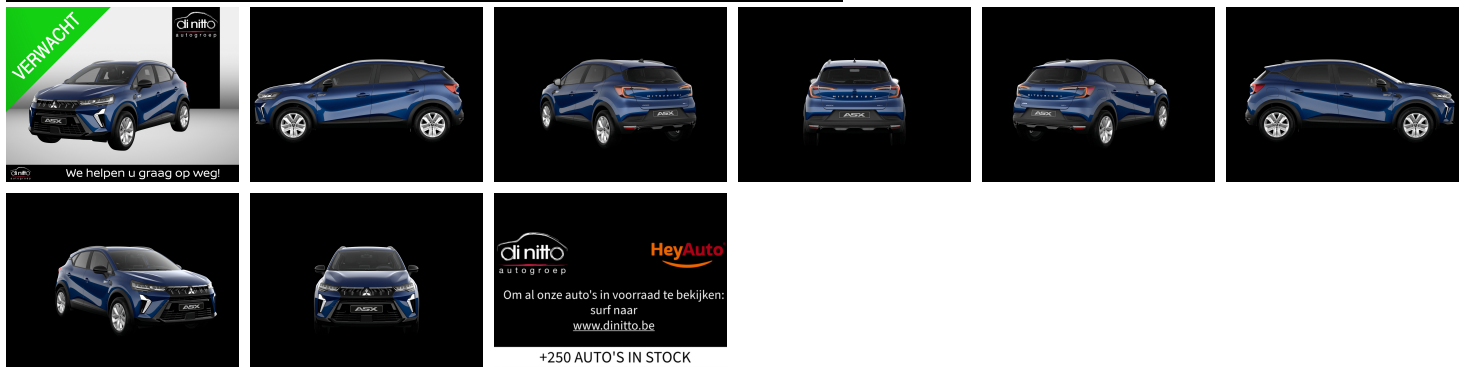

Mitsubishi ASX

1.8L HEV INTENSE

€ 28.990,-

2026

5 KM

Kenmerken

Merk	Mitsubishi	Bouwjaar	01-01-2026	Tellerstand	5 KM
Model	ASX	Kleur	Royal Blue	Vermogen	158 PK
Type	1.8L HEV INTENSE	Brandstof	-	Cilinderinhoud	1798 CC
Prijs	€ 28.990,-	Transmissie	Automaat	Gewicht:	1342 KG