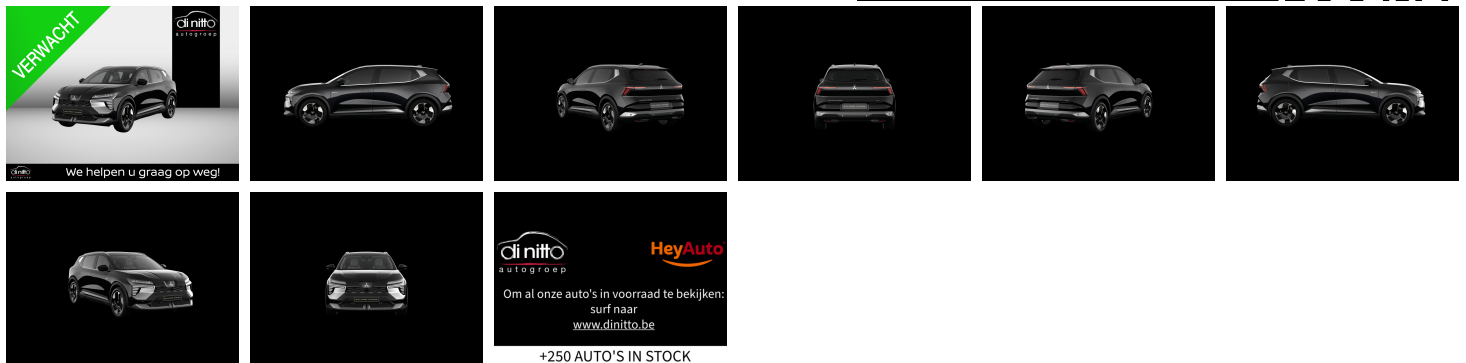

Mitsubishi Eclipse Cross

Intense 87 kWh

€ 48.790,-

2026

5 KM

 Om al onze auto's in voorraad te bekijken:
 surf naar
www.dinitto.be
 +250 AUTO'S IN STOCK

Kenmerken

Merk	Mitsubishi	Bouwjaar	01-01-2026	Tellerstand	5 KM
Model	Eclipse Cross	Kleur	Onyx Black	Vermogen	218 PK
Type	Intense 87 kWh	Brandstof	Elektrisch	Cilinderinhoud	-
Prijs	€ 48.790,-	Transmissie	Automaat	Gewicht:	1801 KG

Foto's voertuig

Exterieur

lichtmetalen velgen 19"
Sunrise Red
buitenspiegels elektrisch inklapbaar
buitenspiegels elektrisch verstel- en verwarmbaar
buitenspiegels in andere kleur
dakrails
dimlichten automatisch
elektrisch bedienbare achterklep
extra getint glas
keyless entry
LED achterlichten
LED dagrijverlichting
LED koplampen adaptief
regensensor