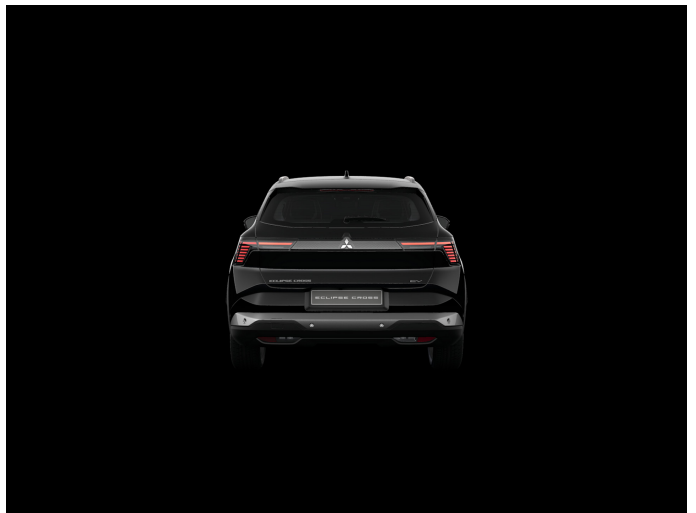

Mitsubishi Eclipse Cross

Intense 87 kWh

€ 48.790,-

2026

5 KM

 Om al onze auto's in voorraad te bekijken:
 surf naar
www.dinitto.be
 +250 AUTO'S IN STOCK

Kenmerken

Merk	Mitsubishi	Bouwjaar	01-01-2026	Tellerstand	5 KM
Model	Eclipse Cross	Kleur	Onyx Black	Vermogen	218 PK
Type	Intense 87 kWh	Brandstof	Elektrisch	Cilinderinhoud	-
Prijs	€ 48.790,-	Transmissie	Automaat	Gewicht:	1801 KG

Foto's voertuig

Exterieur

lichtmetalen velgen 19"
Sunrise Red
buitenspiegels elektrisch inklapbaar
buitenspiegels elektrisch verstel- en verwarmbaar
buitenspiegels in andere kleur
dakrails
dimlichten automatisch
elektrisch bedienbare achterklep
extra getint glas
keyless entry
LED achterlichten
LED dagrijverlichting
LED koplampen adaptief
regensensor