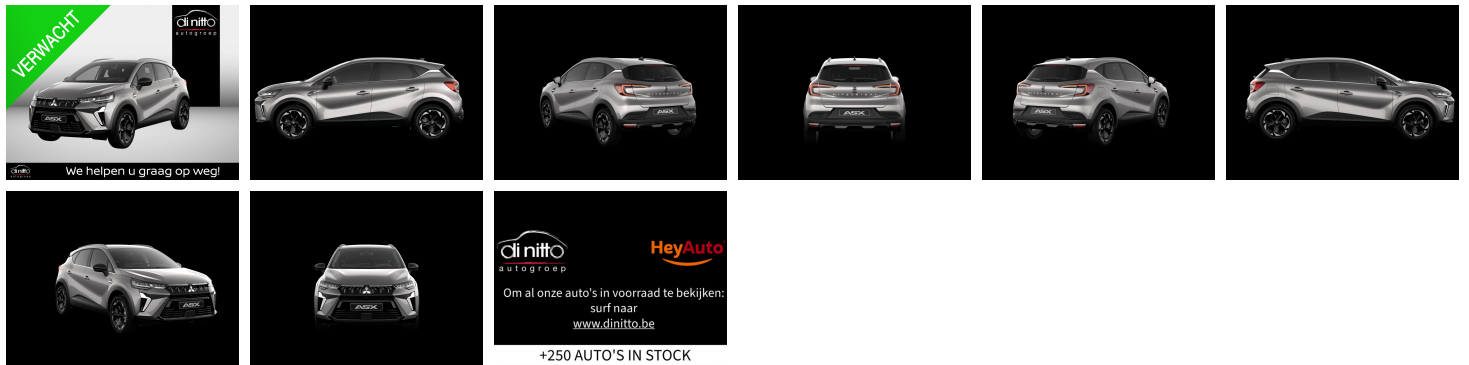

Mitsubishi ASX

1.2L DI-T MT INTENSE+

€ 27.090,-

2026

5 KM

di nitto
autogroep

We helpen u graag op weg!

di nitto
autogroep

HeyAuto

Om al onze auto's in voorraad te bekijken:
surf naar
www.dinitto.be

+250 AUTO'S IN STOCK

Kenmerken

Merk	Mitsubishi	Bouwjaar	01-01-2026	Tellerstand	5 KM
Model	ASX	Kleur	Steel Grey	Vermogen	114 PK
Type	1.2L DI-T MT INTENSE+	Brandstof	Benzine	Cilinderinhoud	1199 CC
Prijs	€ 27.090,-	Transmissie	Handgeschakeld	Gewicht:	1224 KG