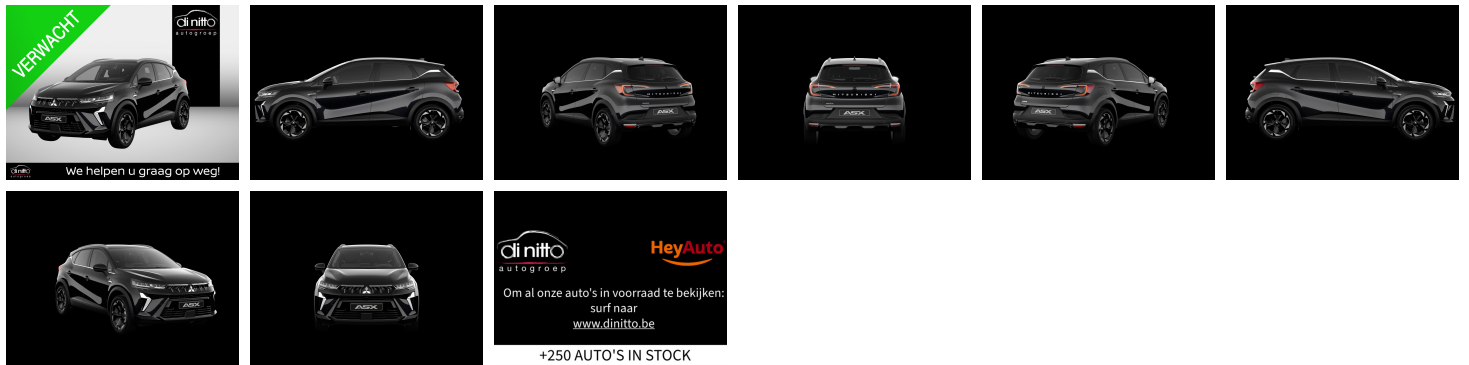

Mitsubishi ASX

1.2L DI-T MT INTENSE+

€ 27.090,-

2026

5 KM

di nitto
autogroep

We helpen u graag op weg!

di nitto
autogroep

HeyAuto

Om al onze auto's in voorraad te bekijken:
surf naar
www.dinitto.be

+250 AUTO'S IN STOCK

Kenmerken

Merk	Mitsubishi	Bouwjaar	01-01-2026	Tellerstand	5 KM
Model	ASX	Kleur	Onyx Black	Vermogen	114 PK
Type	1.2L DI-T MT INTENSE+	Brandstof	Benzine	Cilinderinhoud	1199 CC
Prijs	€ 27.090,-	Transmissie	Handgeschakeld	Gewicht:	1224 KG