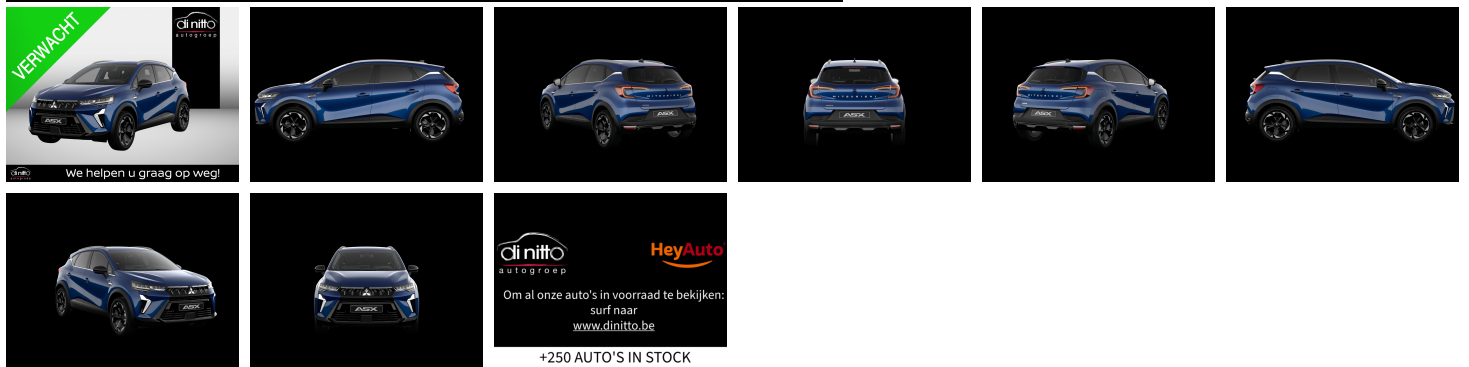

Mitsubishi ASX

1.2L DI-T MT INTENSE+

€ 26.490,-

2026

5 KM

di nitto
autogroep

We helpen u graag op weg!

di nitto
autogroep

HeyAuto

Om al onze auto's in voorraad te bekijken:
surf naar
www.dinitto.be

+250 AUTO'S IN STOCK

Kenmerken

Merk	Mitsubishi	Bouwjaar	01-01-2026	Tellerstand	5 KM
Model	ASX	Kleur	Royal Blue	Vermogen	114 PK
Type	1.2L DI-T MT INTENSE+	Brandstof	Benzine	Cilinderinhoud	1199 CC
Prijs	€ 26.490,-	Transmissie	Handgeschakeld	Gewicht:	1224 KG