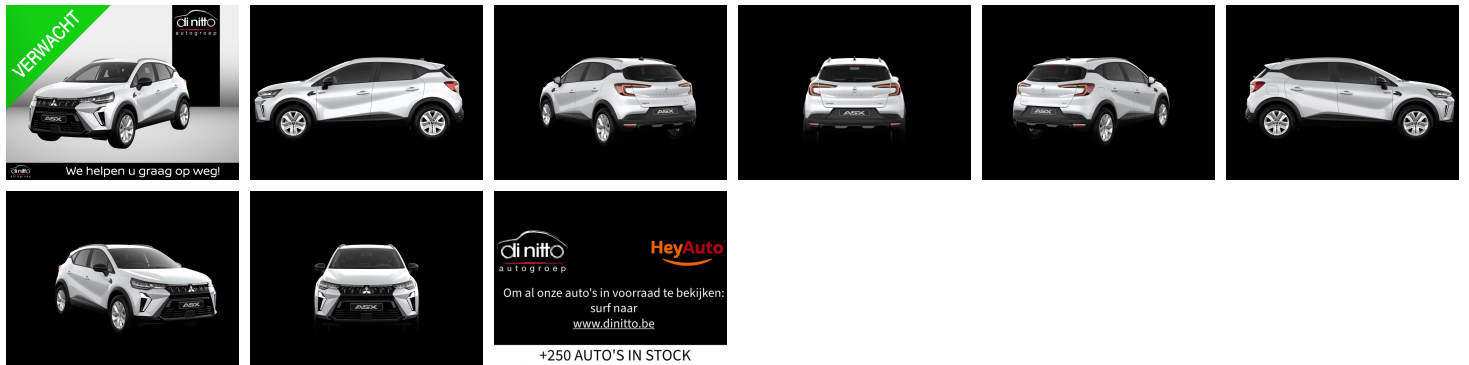

Mitsubishi ASX

1.8L HEV INTENSE

€ 29.790,-

2026

5 KM

di nitto
autogroep

We helpen u graag op weg!

di nitto
autogroep

HeyAuto

Om al onze auto's in voorraad te bekijken:
surf naar
www.dinitto.be

+250 AUTO'S IN STOCK

Kenmerken

Merk	Mitsubishi	Bouwjaar	01-01-2026	Tellerstand	5 KM
Model	ASX	Kleur	Crystal White	Vermogen	158 PK
Type	1.8L HEV INTENSE	Brandstof	-	Cilinderinhoud	1798 CC
Prijs	€ 29.790,-	Transmissie	Automaat	Gewicht:	1342 KG