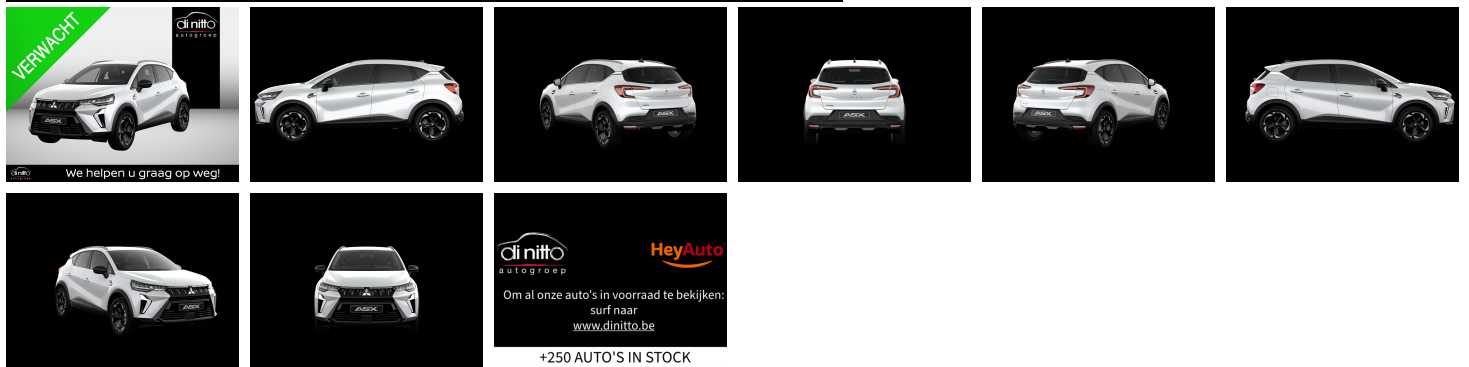

Mitsubishi ASX

1.2L DI-T MT INTENSE+

€ 27.290,-

2026

5 KM

 Om al onze auto's in voorraad te bekijken:
 surf naar
www.dinitto.be

+250 AUTO'S IN STOCK

Kenmerken

Merk	Mitsubishi	Bouwjaar	01-01-2026	Tellerstand	5 KM
Model	ASX	Kleur	Crystal White	Vermogen	114 PK
Type	1.2L DI-T MT INTENSE+	Brandstof	Benzine	Cilinderinhoud	1199 CC
Prijs	€ 27.290,-	Transmissie	Handgeschakeld	Gewicht:	1224 KG