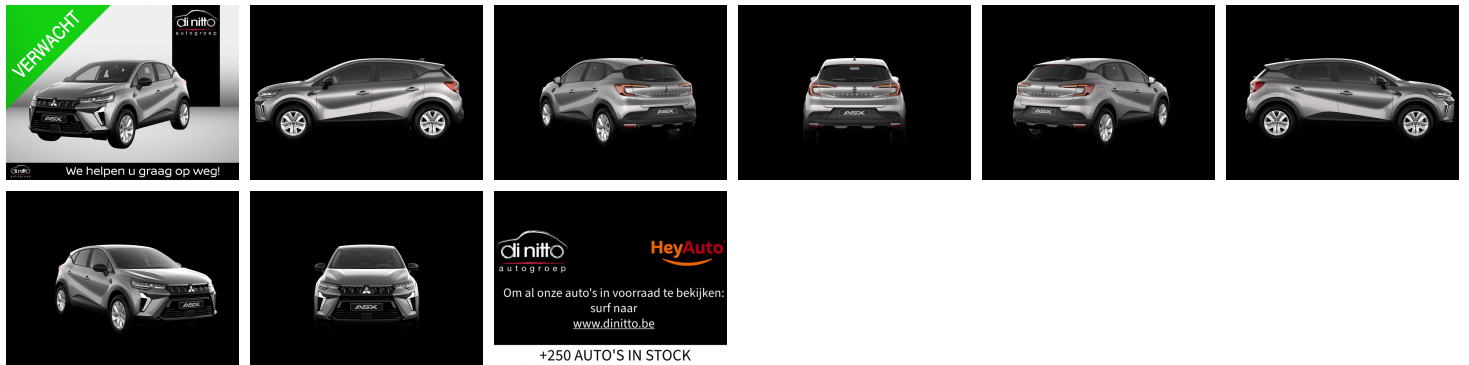

## Mitsubishi ASX

1.2L DI-T MT INTENSE

€ 24.590,-

2026

5 KM

di nitto  
autogroep

We helpen u graag op weg!

## Kenmerken

<b>Merk</b>	Mitsubishi	<b>Bouwjaar</b>	01-01-2026	<b>Tellerstand</b>	5 KM
<b>Model</b>	ASX	<b>Kleur</b>	Steel Grey	<b>Vermogen</b>	114 PK
<b>Type</b>	1.2L DI-T MT INTENSE	<b>Brandstof</b>	Benzine	<b>Cilinderinhoud</b>	1199 CC
<b>Prijs</b>	€ 24.590,-	<b>Transmissie</b>	Handgeschakeld	<b>Gewicht:</b>	1224 KG

# Foto's voertuig