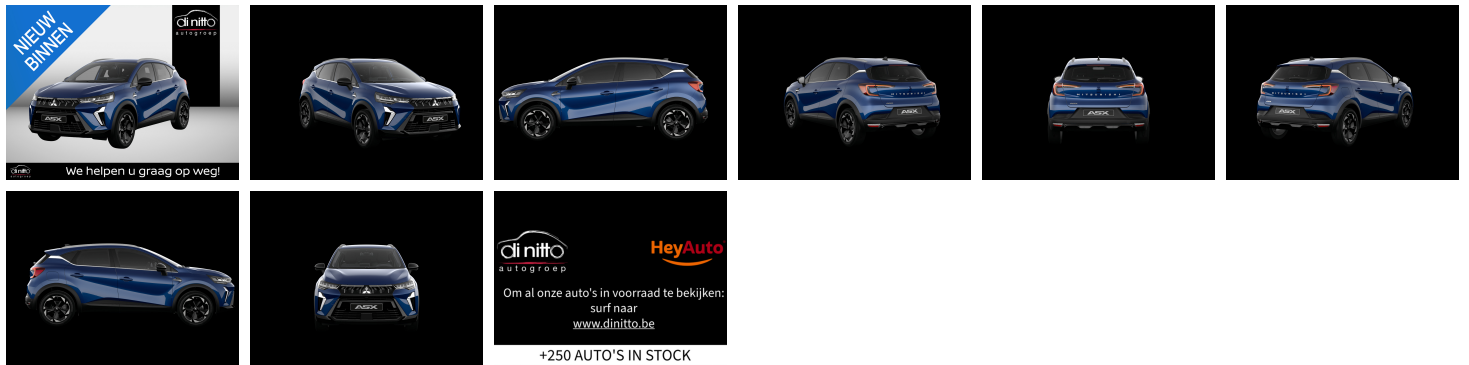

## Mitsubishi Grandis

1.3 DI-T DCT (MHEV) INTENSE+

€ 32.490,-

2025

5 KM

di nitto  
autogroep

We helpen u graag op weg!

+250 AUTO'S IN STOCK

## Kenmerken

<b>Merk</b>	Mitsubishi	<b>Bouwjaar</b>	13-03-2025	<b>Tellerstand</b>	5 KM
<b>Model</b>	Grandis	<b>Kleur</b>	BLUE IRON (TERQH)	<b>Vermogen</b>	140 PK
<b>Type</b>	1.3 DI-T DCT (MHEV) INTENSE+	<b>Brandstof</b>	Benzine	<b>Cilinderinhoud</b>	1789 CC
<b>Prijs</b>	€ 32.490,-	<b>Transmissie</b>	Automaat	<b>Gewicht:</b>	1365 KG

## Foto's voertuig