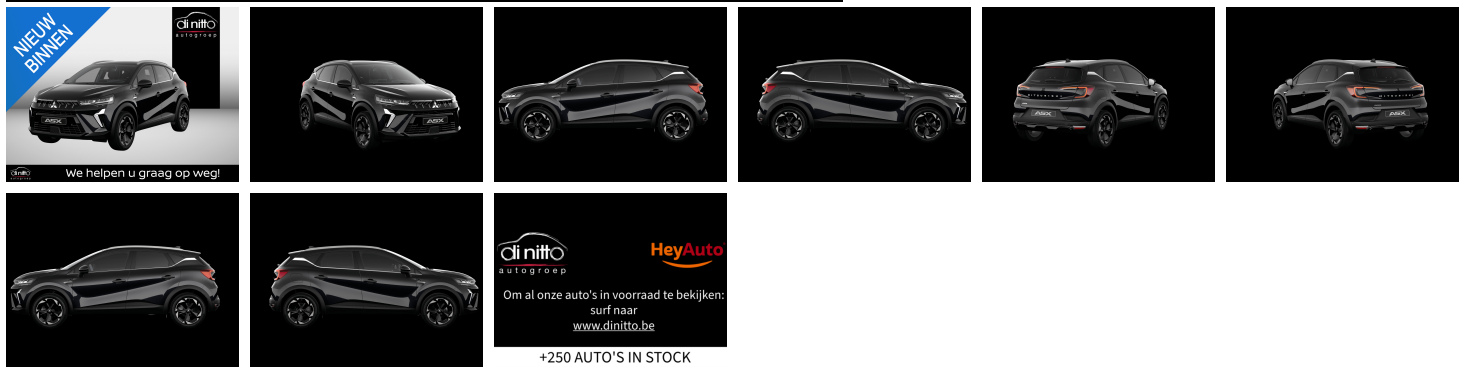

Mitsubishi ASX

1.2 Turbo Intense+

€ 27.090,-

2026

-

QRcode.tec-it.com API
Oops! Rate limit reached.
Upgrade to a bulk plan
for continued access.
sales@tec-it.com www.tec-it.com

di nitto autogroep **We helpen u graag op weg!**

Kenmerken

| | | | | | |
|--------------|--------------------|--------------------|----------------|-----------------------|---------|
| Merk | Mitsubishi | Bouwjaar | 01-01-2026 | Tellerstand | - |
| Model | ASX | Kleur | BLACK (TEGNE) | Vermogen | 114 PK |
| Type | 1.2 Turbo Intense+ | Brandstof | Benzine | Cilinderinhoud | 1199 CC |
| Prijs | € 27.090,- | Transmissie | Handgeschakeld | Gewicht: | 1224 KG |