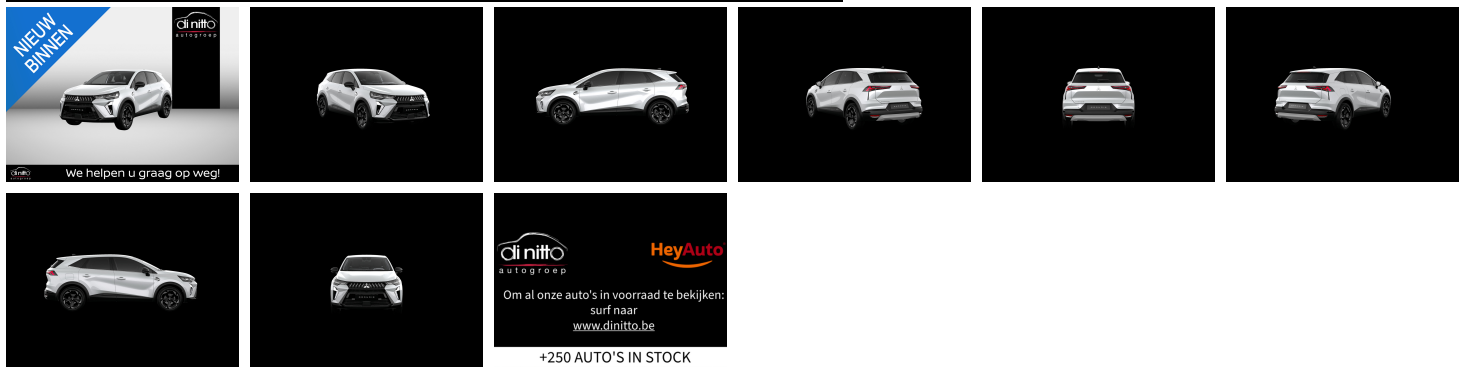

Mitsubishi Grandis

1.3 DCT Intense+

€ 33.690,-

2026

5 KM

QRcode.tec-it.com API
Oops! Rate limit reached.
Upgrade to a bulk plan
for continued access.
sales@tec-it.com www.tec-it.com

di nitto autogroep We helpen u graag op weg!

Kenmerken

Merk	Mitsubishi	Bouwjaar	24-03-2026	Tellerstand	5 KM
Model	Grandis	Kleur	WHITE (TEQNC)	Vermogen	141 PK
Type	1.3 DCT Intense+	Brandstof	Benzine	Cilinderinhoud	1333 CC
Prijs	€ 33.690,-	Transmissie	Automaat	Gewicht:	1273 KG