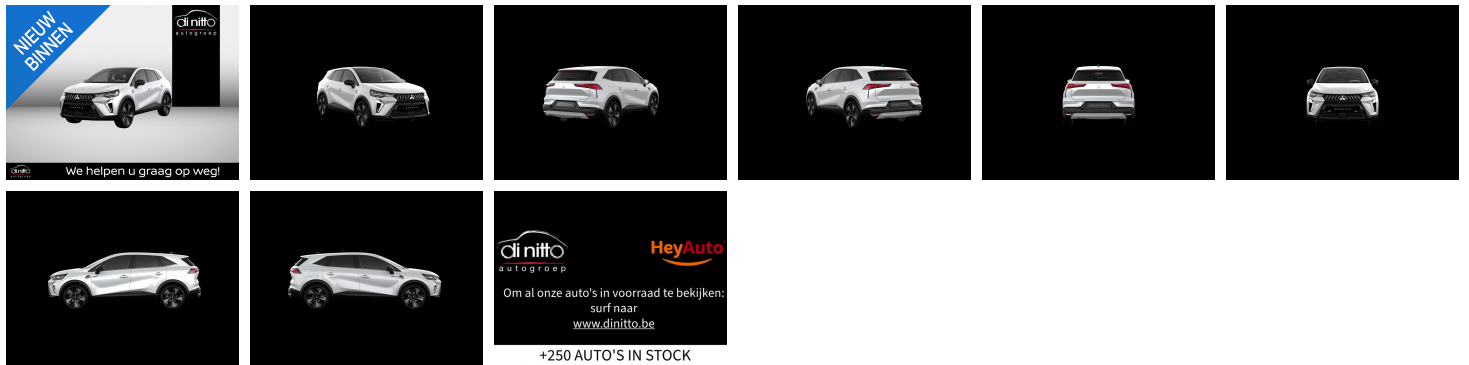

Mitsubishi Grandis

1.8 HEV Instyle

€ 40.490,-

2026

5 KM

Kenmerken

Merk	Mitsubishi	Bouwjaar	01-01-2026	Tellerstand	5 KM
Model	Grandis	Kleur	WHITE (TEQNC)	Vermogen	158 PK
Type	1.8 HEV Instyle	Brandstof	-	Cilinderinhoud	1789 CC
Prijs	€ 40.490,-	Transmissie	Automaat	Gewicht:	1365 KG

Foto's voertuig

Exterieur

lichtmetalen velgen 19"
panoramadak var. transparantie
Royal Blue
buitenspiegels elektrisch inklapbaar
buitenspiegels elektrisch verstel- en verwarmbaar
buitenspiegels in andere kleur
dimlichten automatisch
elektrisch bedienbare achterklep met sensorsturing
extra getint glas
keyless entry
LED achterlichten
LED dagrijverlichting
LED koplampen
regensensor
verwarmde voorruit