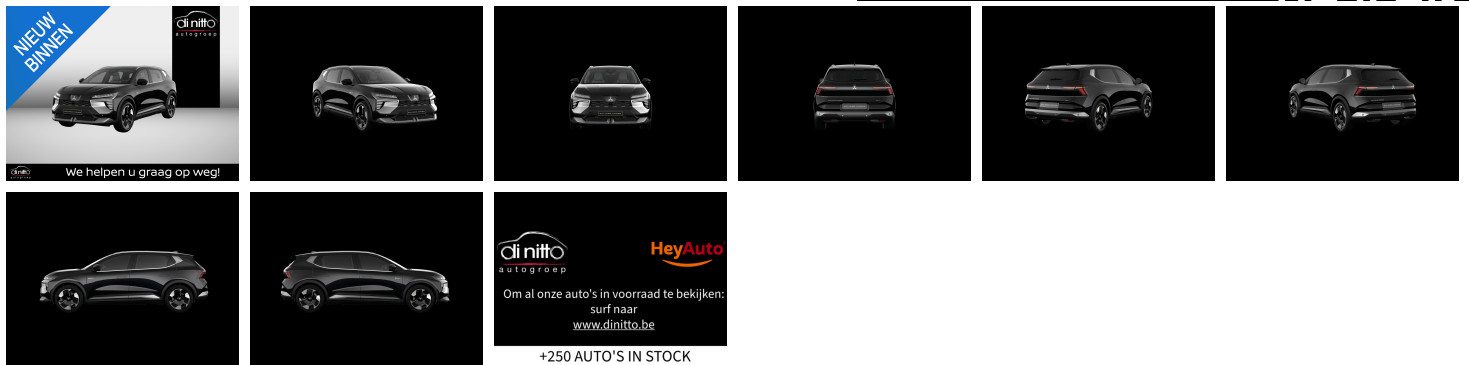

Mitsubishi Eclipse Cross

Intense 87 kWh

€ 48.790,-

2026

5 KM

Kenmerken

Merk	Mitsubishi	Bouwjaar	01-01-2026	Tellerstand	5 KM
Model	Eclipse Cross	Kleur	BLACK (TEGNE)	Vermogen	218 PK
Type	Intense 87 kWh	Brandstof	Elektrisch	Cilinderinhoud	-
Prijs	€ 48.790,-	Transmissie	Automaat	Gewicht:	1801 KG

Foto's voertuig

Exterieur

lichtmetalen velgen 19"
Sunrise Red
buitenspiegels elektrisch inklapbaar
buitenspiegels elektrisch verstel- en verwarmbaar
buitenspiegels in andere kleur
dakrails
dimlichten automatisch
elektrisch bedienbare achterklep
extra getint glas
keyless entry
LED achterlichten
LED dagrijverlichting
LED koplampen adaptief
regensensor