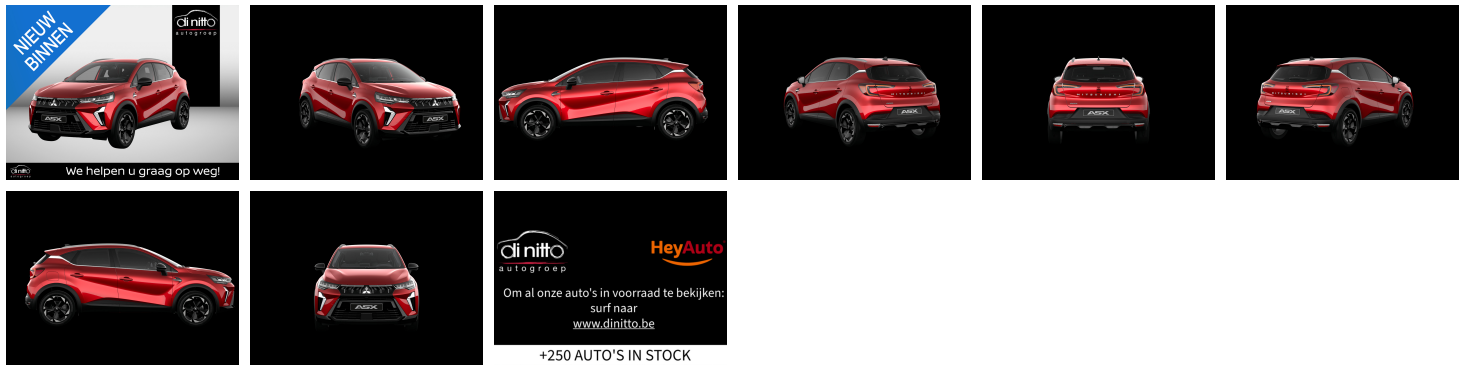

## Mitsubishi Grandis

1.3 DI-T DCT (MHEV) INTENSE+

€ 33.390,-

2026

5 KM

### Kenmerken

<b>Merk</b>	Mitsubishi	<b>Bouwjaar</b>	-	<b>Tellerstand</b>	5 KM
<b>Model</b>	Grandis	<b>Kleur</b>	Sunrise Red	<b>Vermogen</b>	141 PK
<b>Type</b>	1.3 DI-T DCT (MHEV) INTENSE+	<b>Brandstof</b>	-	<b>Cilinderinhoud</b>	1789 CC
<b>Prijs</b>	€ 33.390,-	<b>Transmissie</b>	Automaat	<b>Gewicht:</b>	1365 KG

# Foto's voertuig