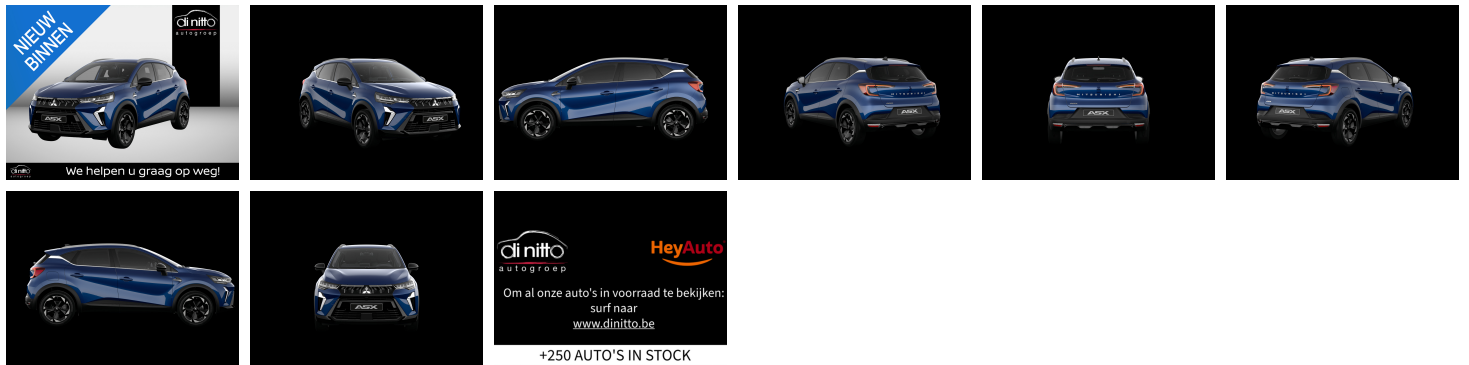

Mitsubishi Grandis

1.3 DI-T DCT (MHEV) INTENSE+

€ 32.490,-

2026

5 KM

di nitto
autogroep

We helpen u graag op weg!

Kenmerken

Merk	Mitsubishi	Bouwjaar	23-03-2026	Tellerstand	5 KM
Model	Grandis	Kleur	BLUE IRON (TERQH)	Vermogen	141 PK
Type	1.3 DI-T DCT (MHEV) INTENSE+	Brandstof	-	Cilinderinhoud	1789 CC
Prijs	€ 32.490,-	Transmissie	Automaat	Gewicht:	1365 KG

Foto's voertuig

Exterieur

lichtmetalen velgen 18"
Royal Blue
buitenspiegels elektrisch inklapbaar
buitenspiegels elektrisch verstel- en verwarmbaar
buitenspiegels in andere kleur
dimlichten automatisch
extra getint glas
keyless entry
LED achterlichten
LED dagrijverlichting
LED koplampen
regensensor
verwarmde voorruit