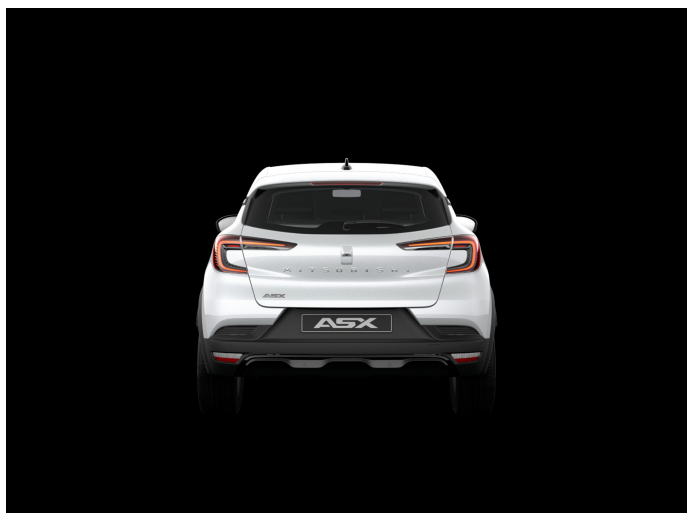

# Mitsubishi ASX

## Kenmerken

<b>Merk</b>	Mitsubishi	<b>Bouwjaar</b>	01-03-2026	<b>Tellerstand</b>	5 KM
<b>Model</b>	ASX	<b>Kleur</b>	WHITE QNC+BLACK GNE (BIXUI)	<b>Vermogen</b>	116 PK
<b>Type</b>	1.2L DI-T MT INTENSE+	<b>Brandstof</b>	Benzine	<b>Cilinderinhoud</b>	1199 CC
<b>Prijs</b>	€ 27.290,-	<b>Transmissie</b>	Handgeschakeld	<b>Gewicht:</b>	1224 KG

# Foto's voertuig