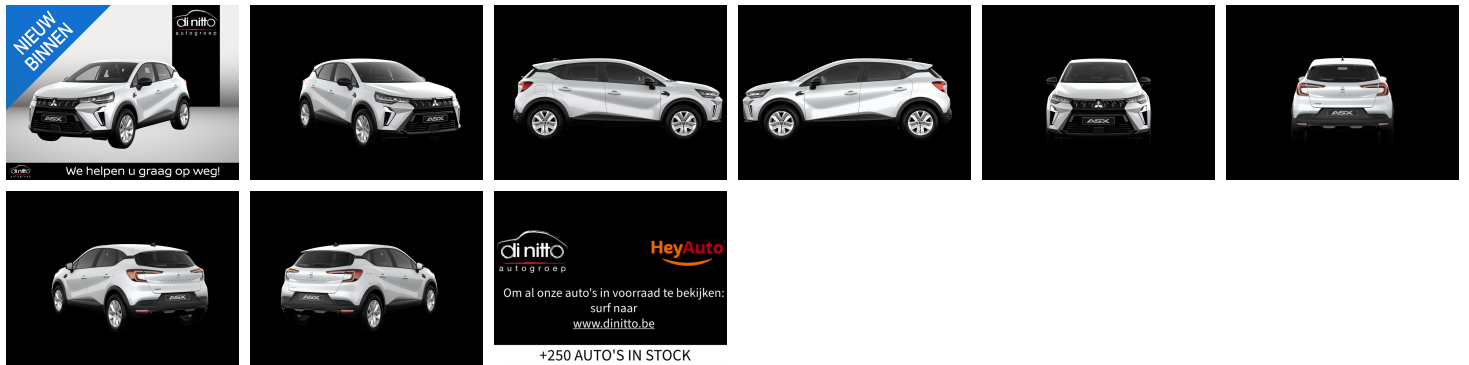

# Mitsubishi ASX

## 1.2L DI-T MT INTENSE+

€ 27.290,-

2026

5 KM

di nitto  
autogroep

We helpen u graag op weg!

+250 AUTO'S IN STOCK

## Kenmerken

<b>Merk</b>	Mitsubishi	<b>Bouwjaar</b>	01-03-2026	<b>Tellerstand</b>	5 KM
<b>Model</b>	ASX	<b>Kleur</b>	WHITE QNC+BLACK GNE (BIXUI)	<b>Vermogen</b>	116 PK
<b>Type</b>	1.2L DI-T MT INTENSE+	<b>Brandstof</b>	Benzine	<b>Cilinderinhoud</b>	1199 CC
<b>Prijs</b>	€ 27.290,-	<b>Transmissie</b>	Handgeschakeld	<b>Gewicht:</b>	1224 KG

# Foto's voertuig