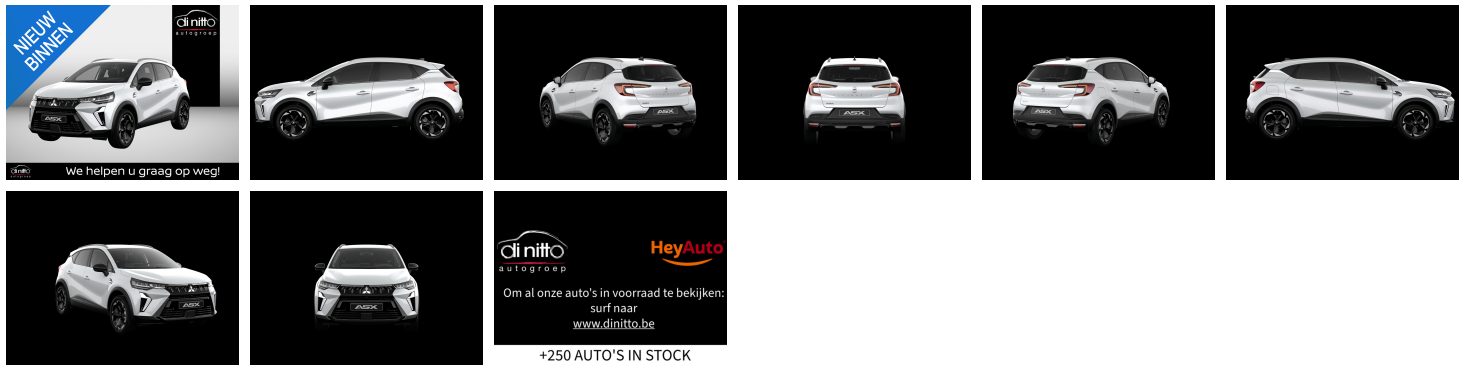

Mitsubishi ASX

1.2L DI-T MT INTENSE+

€ 27.290,-

2026

5 KM

di nitto
autogroep

We helpen u graag op weg!

Kenmerken

Merk	Mitsubishi	Bouwjaar	01-01-2026	Tellerstand	5 KM
Model	ASX	Kleur	WHITE QNC+BLACK GNE (BIXUI)	Vermogen	116 PK
Type	1.2L DI-T MT INTENSE+	Brandstof	Benzine	Cilinderinhoud	1199 CC
Prijs	€ 27.290,-	Transmissie	Handgeschakeld	Gewicht:	1224 KG