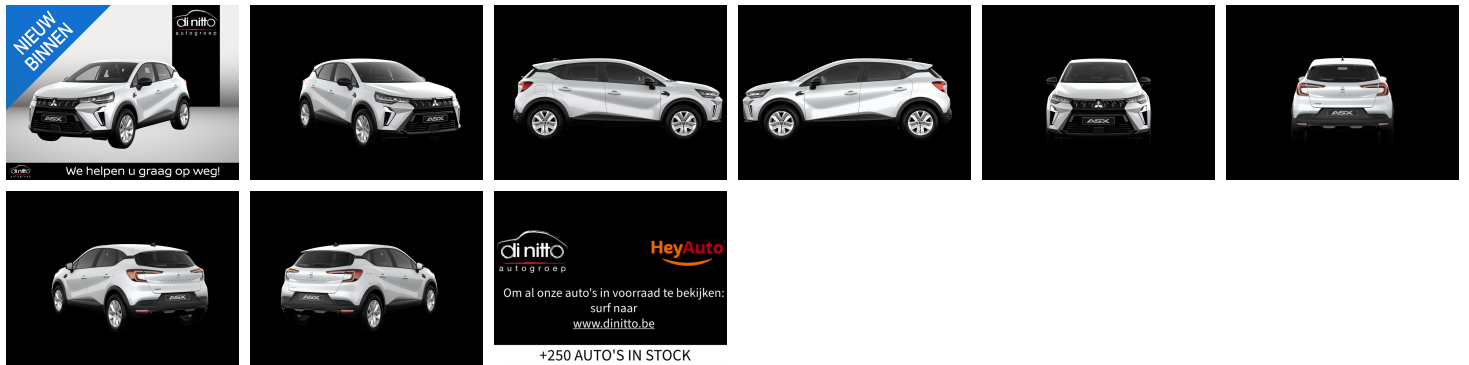

Mitsubishi ASX

1.2L DI-T MT INTENSE+

€ 27.290,-

2026

5 KM

di nitto
autogroep

We helpen u graag op weg!

+250 AUTO'S IN STOCK

Kenmerken

Merk	Mitsubishi	Bouwjaar	23-03-2026	Tellerstand	5 KM
Model	ASX	Kleur	WHITE QNC+BLACK GNE (BIXUI)	Vermogen	116 PK
Type	1.2L DI-T MT INTENSE+	Brandstof	Benzine	Cilinderinhoud	1199 CC
Prijs	€ 27.290,-	Transmissie	Handgeschakeld	Gewicht:	1224 KG