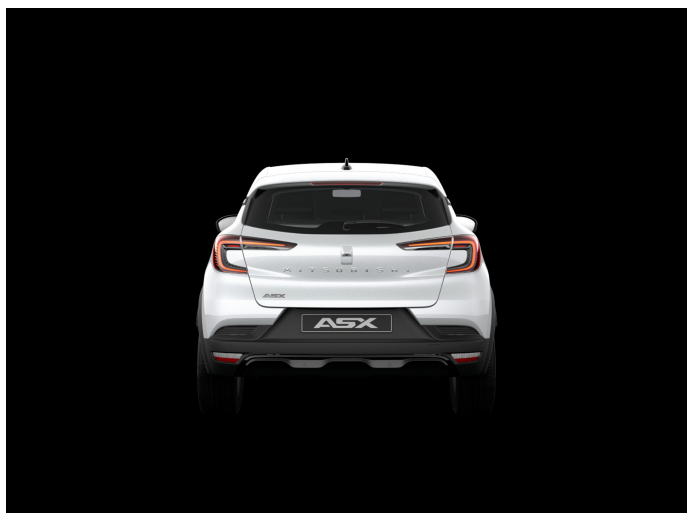

Foto's voertuig