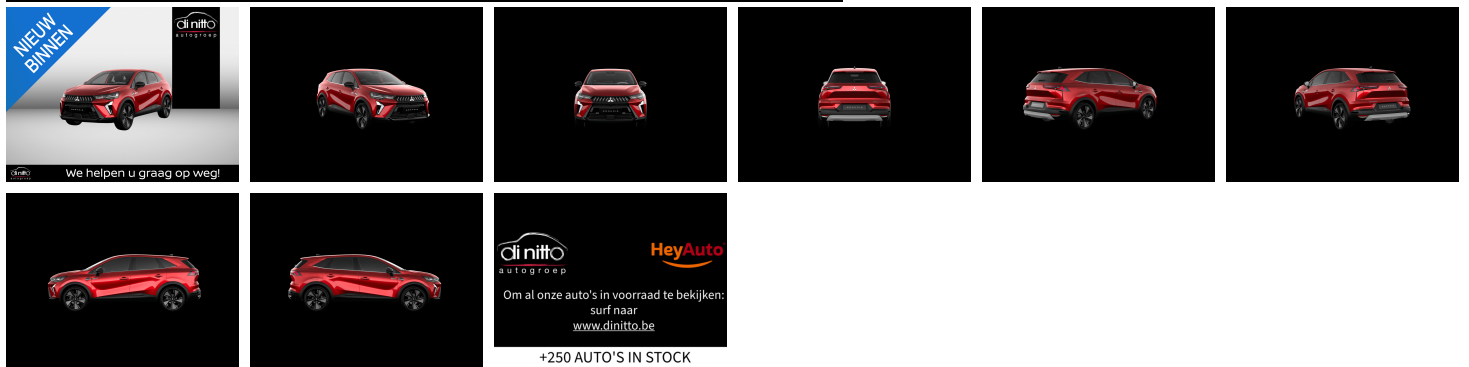

## Mitsubishi Grandis

1.8 HEV First Edition

€ 36.489,-

2026

5 KM

### Kenmerken

<b>Merk</b>	Mitsubishi	<b>Bouwjaar</b>	01-01-2026	<b>Tellerstand</b>	5 KM
<b>Model</b>	Grandis	<b>Kleur</b>	RED FLAME (TENNP)	<b>Vermogen</b>	158 PK
<b>Type</b>	1.8 HEV First Edition	<b>Brandstof</b>	-	<b>Cilinderinhoud</b>	1789 CC
<b>Prijs</b>	€ 36.489,-	<b>Transmissie</b>	Automaat	<b>Gewicht:</b>	1365 KG

## Foto's voertuig