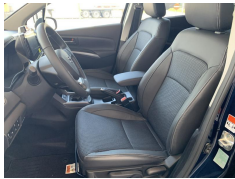

Suzuki S-Cross GLX

€ 25.911,-

2025

4 KM

Kenmerken

Merk	Suzuki	Bouwjaar	-	Tellerstand	4 KM
Model	S-Cross	Kleur	blauw	Vermogen	129 PK
Type	GLX	Brandstof	Benzine	Cilinderinhoud	1373 CC
Prijs	€ 25.911,-	Transmissie	Handgeschakeld	Gewicht:	-