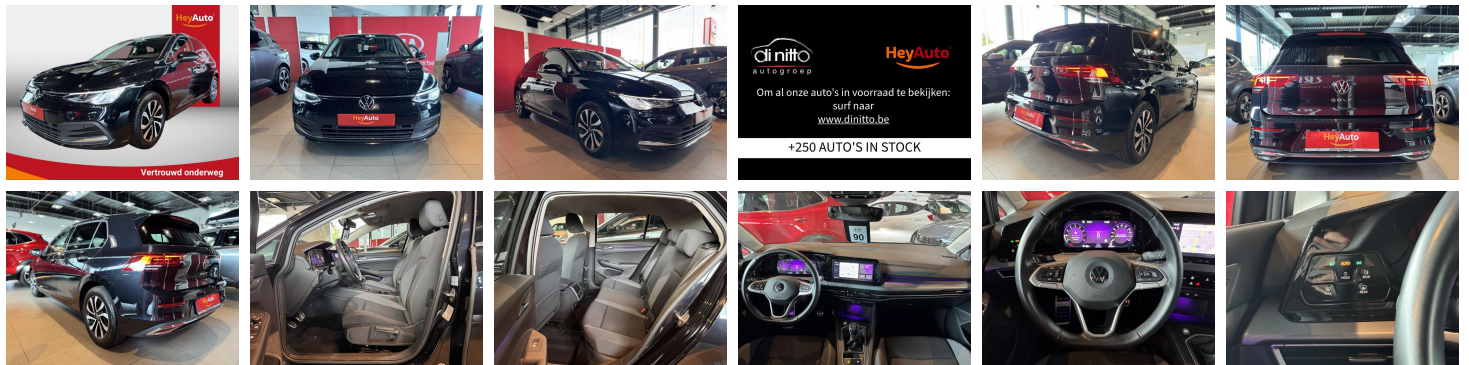

Volkswagen Golf

VIII Active 5D MANUAL6 4/5DOORS

€ 21.000,- 2022 68.480 KM

Kenmerken

Merk	Volkswagen	Bouwjaar	01-12-2022	Tellerstand	68.480 KM
Model	Golf	Kleur	BLACK	Vermogen	0 PK
Type	VIII Active 5D MANUAL6 4/5DOORS	Brandstof	Benzine	Cilinderinhoud	999 CC
Prijs	€ 21.000,-	Transmissie	Handgeschakeld	Gewicht:	1264 KG

Foto's voertuig

+250 AUTO'S IN STOCK

Overig

2 in hoogte verstelbare hoofdsteunen op de voorzetels, 3 in hoogte verstelbare hoofdsteunen op de achterzetels

3 asymmetrische neerklapbare zitplaatsen achterin in de vorm van een bank naar voren kijkend zonder elektrische verstellingen met een niet verwijderbaar opklapbaar kussen skilui

Digitaal gescheiden ventilatie voor de passagierszetel en de zetels achterin

Draadloos oplaad tablet

Dynamische besturing

Elektrisch bediende ramen voorin en achterin met 2 sneltoetsen

Elektrisch verstelbaar en verwarmde buitenspiegels in de kleur van de carrosserie voor bestuurder geïntegreerde pinkers, elektrisch verstelbaar en verwarmde buitenspiegels in de kleur van de carrosserie, gedeeltelijk in kleur passagierskant, die automatisch omlaag gaan bij het achteruit rijden en geïntegreerde pinkers