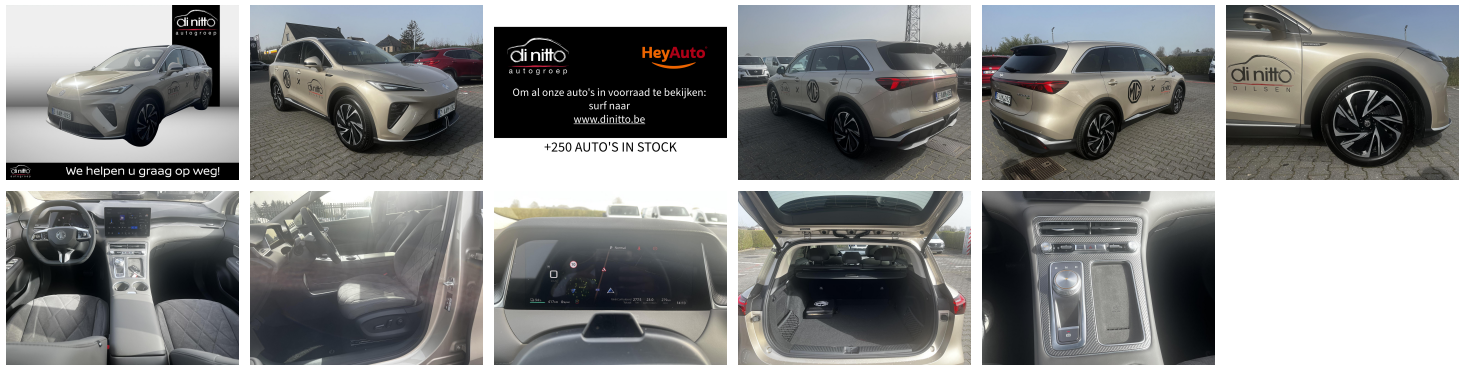

MG S6 EV

Luxury Long Range 77 kWh

€ 46.699,-

We helpen u graag op weg!

Kenmerken

| | | | | | |
|--------------|-----------------------------|--------------------|----------------|-----------------------|--------|
| Merk | MG | Bouwjaar | - | Tellerstand | - |
| Model | S6 EV | Kleur | Stratford Gold | Vermogen | 245 PK |
| Type | Luxury Long Range 77 kWh | Brandstof | Elektrisch | Cilinderinhoud | - |
| Prijs | € 46.699,- | Transmissie | Automaat | Gewicht: | - |

Foto's voertuig

+250 AUTO'S IN STOCK

Overig

Luxury
Wettelijke garantie

Opmerkingen

De geadverteerde prijzen zijn inclusief eventuele overname- en/of recyclagepremie.