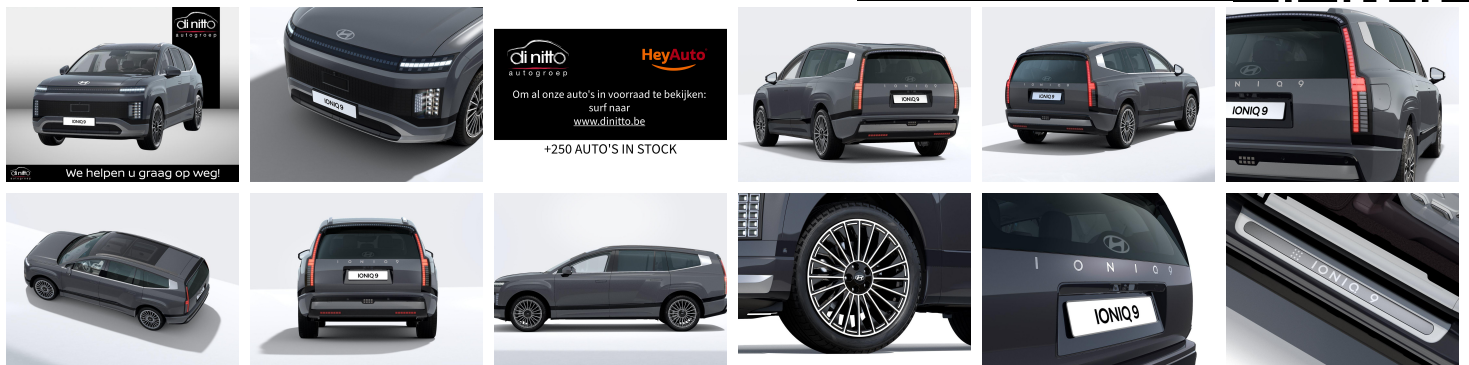

Hyundai IONIQ

9 110 kWh Calligraphy AWD
Performance

€ 77.499,-

di nitto autogroep We helpen u graag op weg!

di nitto autogroep HeyAuto
Om al onze auto's in voorraad te bekijken:
surf naar
www.dinitto.be
+250 AUTO'S IN STOCK

Kenmerken

Merk	Hyundai	Bouwjaar	-	Tellerstand	-
Model	IONIQ	Kleur	Nocturne Grey Metallic	Vermogen	427 PK
Type	9 110 kWh Calligraphy AWD Performance	Brandstof	Elektrisch	Cilinderinhoud	-
Prijs	€ 77.499,-	Transmissie	Automaat	Gewicht:	2744 KG