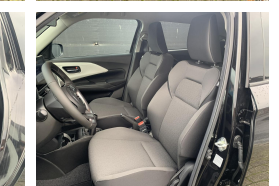

di nitto
autogroep

We helpen u graag op weg!