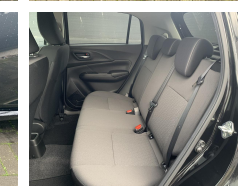

di nitto
autogroep

We helpen u graag op weg!