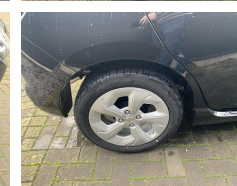

Suzuki Swift

1.2 Grand Luxe + (ISG)

€ 18.990,-

2025

4 KM

di nitto
autogroep

We helpen u graag op weg!

Kenmerken

Merk	Suzuki	Bouwjaar	22-12-2025	Tellerstand	4 KM
Model	Swift	Kleur	zwart	Vermogen	83 PK
Type	1.2 Grand Luxe + (ISG)	Brandstof	Benzine	Cilinderinhoud	1200 CC
Prijs	€ 18.990,-	Transmissie	Handgeschakeld	Gewicht:	865 KG