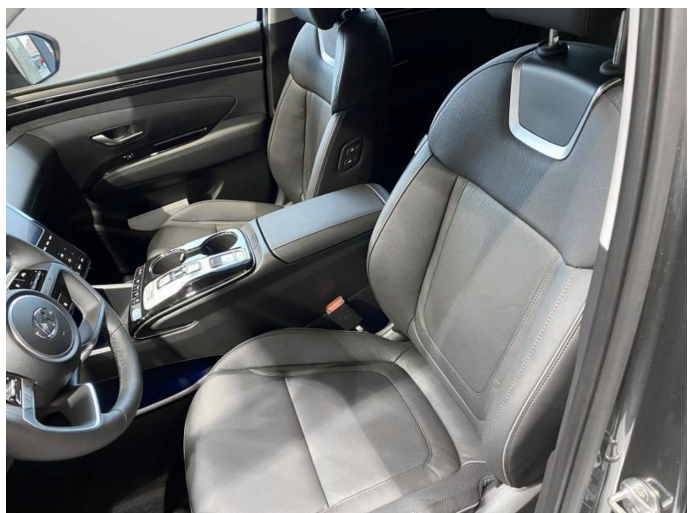

Hyundai Tucson

1.6 T-GDi SHINE 4WD 6A/T (1.598cc
- 4L -

€ 31.999,- 2022 84.716 KM

Kenmerken

Merk	Hyundai	Bouwjaar	18-10-2022	Tellerstand	84.716 KM
Model	Tucson	Kleur	Phantom Black Pearl (PAE)	Vermogen	179 PK
Type	1.6 T-GDi SHINE 4WD 6A/T (1.598cc - 4L -	Brandstof	-	Cilinderinhoud	1598 CC
Prijs	€ 31.999,-	Transmissie	Automaat	Gewicht:	-

Foto's voertuig

Overig

Aanraakscherm
Achteruitrijcamera
Airbag bestuurder
Alarm
Alu velgen
Android Auto
Apple CarPlay
Automatische klimaatregeling
Automatische klimaatregeling, 2 zones
Automatische klimaatregeling, 3 zones
Automatische koplampontsteking
Automatische regensensor
Automatische snelheidsregelaar
Bandenspanningscontrole
Bluetooth
Boordcomputer
Digitale radio-ontvangst
Elektrische Achterklep
Elektrische achterrauiten
Elektrische voorruit
Elektrisch verstelbare voorzetels
Elektronische parkeerrem
ESP
Getinte ramen
GPS Business
GPS Professional
GPS Systeem
Isofix
Klimaatregeling
Leder
Lederen stuurwiel
Multifunctioneel stuur
Parkeersensoren achteraan
Parkeersensoren vooraan
velgen 19"
Verwarmde voorzetels
Vierwielaandrijving
Wettelijke garantie